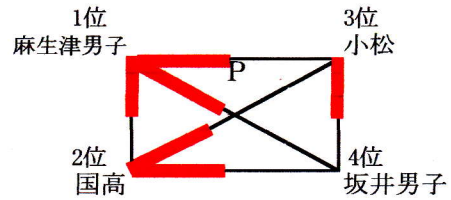

「対戦表」

<坂井体育館>

<1日目>

対戦	セット	結果	審判	対戦	セット	結果	審判
1 長敵 - 伏見台	1セット 2セット	21 - 17 21 - 11	豊女子	1 麻生津男子 - 国高	1セット 2セット	21 - 14 21 - 15	小松
2 豊女子 - 坂井女子	1セット 2セット	21 - 6 21 - 8	伏見台	2 小松 - 坂井男子	1セット 2セット	21 - 3 21 - 11	国高
3 長敵 - 豊女子	1セット 2セット	14 - 21 9 - 21	坂井女子	3 麻生津男子 - 小松	1セット 2セット	21 - 9 21 - 15	坂井男子
4 伏見台 - 坂井女子	1セット 2セット	21 - 19 12 - 21	長敵	4 国高 - 坂井男子	1セット 2セット	21 - 5 21 - 4	麻生津男子
5 長敵 - 坂井女子	1セット 2セット	21 - 7 21 - 9	伏見台・豊女子	5 麻生津男子 - 坂井男子	1セット 2セット	21 - 8 21 - 6	国高・小松
6 伏見台 - 豊女子	1セット 2セット	11 - 21 5 - 21	長敵・坂井女子	6 国高 - 小松	1セット 2セット	21 - 7 21 - 14	麻生津男子・坂井男子