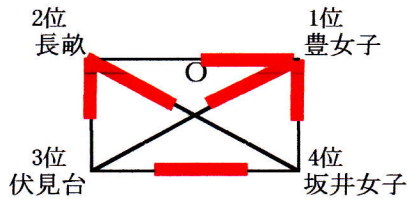

「対戦表」

<坂井体育館>

<1日目>

対戦	セット	結果	審判	対戦	セット	結果	審判
1 長敵 - 伏見台	1セット 2セット	21 - 17 21 - 11	豊女子	1 麻生津男子 - 国高	1セット 2セット	21 - 14 21 - 15	小松
2 豊女子 - 坂井女子	1セット 2セット	21 - 6 21 - 8	伏見台	2 小松 - 坂井男子	1セット 2セット	21 - 3 21 - 11	国高
3 長敵 - 豊女子	1セット 2セット	14 - 21 9 - 21	坂井女子	3 麻生津男子 - 小松	1セット 2セット	21 - 9 21 - 15	坂井男子
4 伏見台 - 坂井女子	1セット 2セット	21 - 19 12 - 21	長敵	4 国高 - 坂井男子	1セット 2セット	21 - 5 21 - 4	麻生津男子
5 長敵 - 坂井女子	1セット 2セット	21 - 7 21 - 9	伏見台・豊女子	5 麻生津男子 - 坂井男子	1セット 2セット	21 - 8 21 - 6	国高・小松
6 伏見台 - 豊女子	1セット 2セット	11 - 21 5 - 21	長敵・坂井女子	6 国高 - 小松	1セット 2セット	21 - 7 21 - 14	麻生津男子・坂井男子